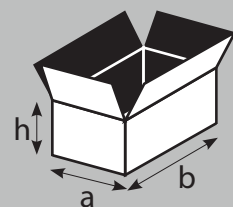

SMASH CH2216 E-V21

a= 23cm
b= 46,5cm
h= 17,5cm